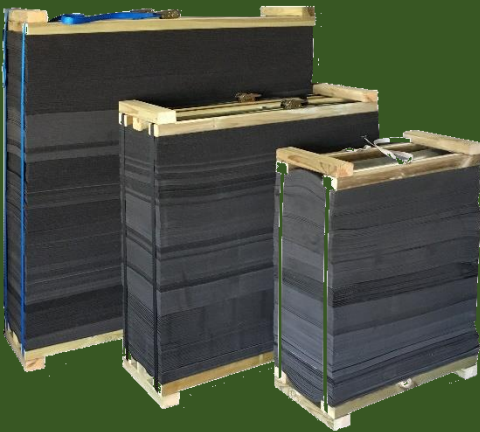

LAM' TECH

BY LYON ARCHERIE

Cible en lamelles de mousse recyclées, 100% made in France ! Une exclusivité Lyon Archerie

LAM' TECH 65 : 75€50 (version Eco : 68€)

LAM' TECH 75 : 88€ (version Eco : 78,50€)

LAM' TECH 100 : 130 €

LAM' TECH 125 : 215 €

ENTRAINEMENT

POUR MAINTENIR L'ENTRAINEMENT ou PREPARER LA REPRISE